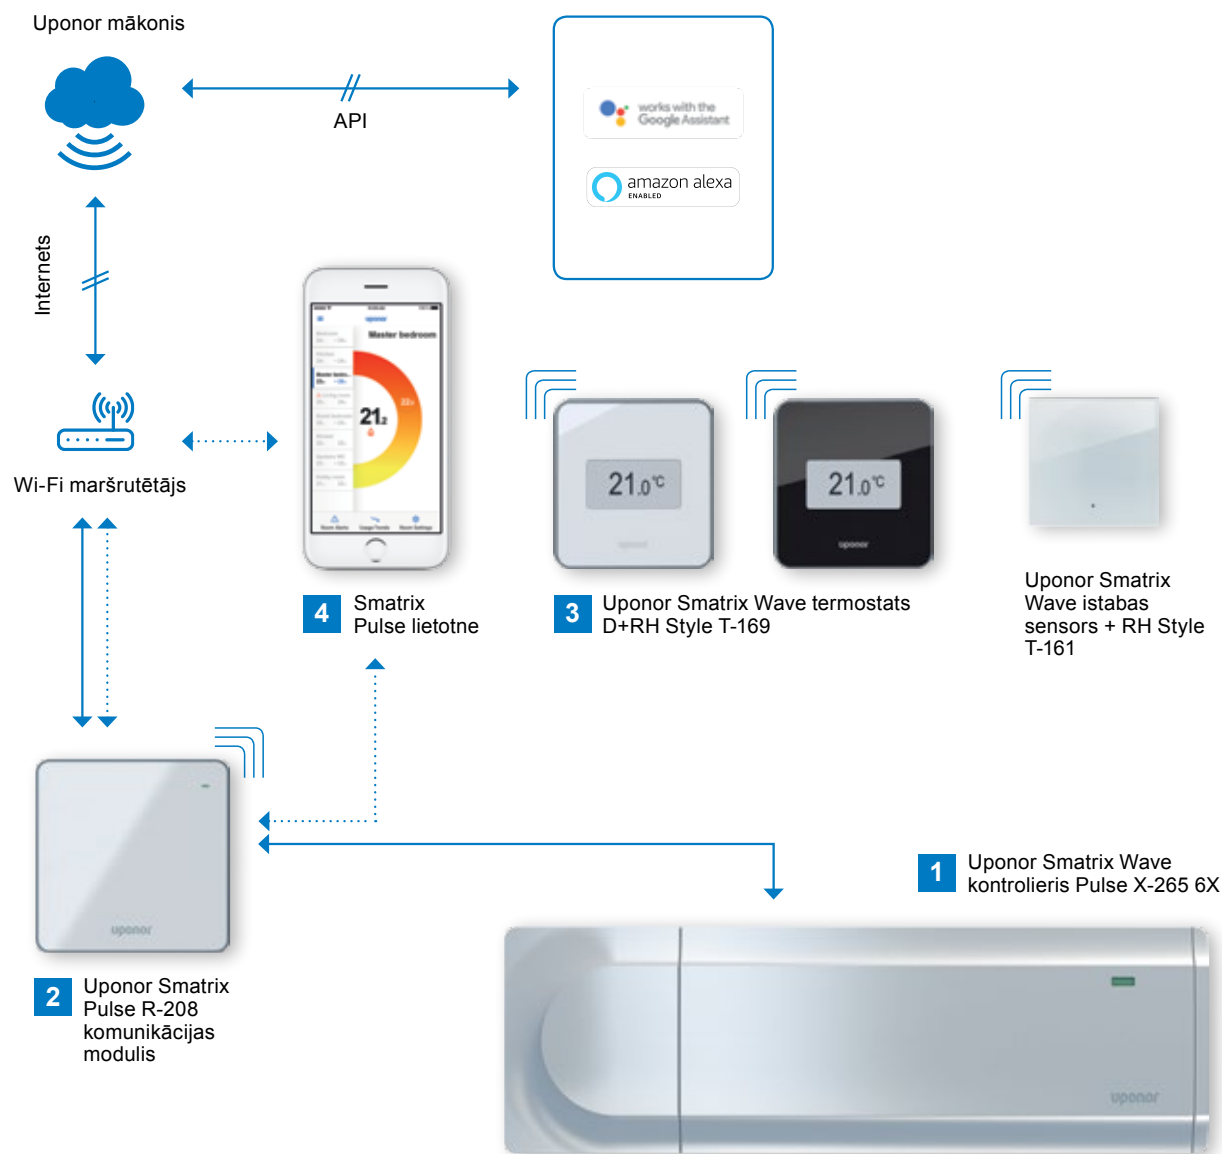

Komforts ar viedajām tehnoloģijām!

Pilnīga kontrole no jebkuras vietas

Pabrīdiniet savu zemgrīdas apkures sistēmu, ka no darba pārnāksiet vēlāk. Ar Smatrix Pulse App lietotni istabas temperatūru ir iespējams regulēt no jebkuras vietas, izmantojot viedtālruni vai planšetdatoru. Ietaupiet enerģijas izmaksas ceļojuma laikā, vienkārši iestatot apkuri Prombūtnē vai Eko.

Pielāgojas ikdienas režīmam

No darba istabas līdz rotaļu istabai: inovatīva, hidrauliska autobalansēšana pastāvīgi kontrolē temperatūru un individuāli regulē katru apkures kontūru. Smatrix Pulse nekavējoties reaģē uz pārmaiņām, piemēram, jaunu grīdas pārklājumu vai istabas citādāku izmantošanu.

Mazāk enerģijas – vairāk komforta!

Smatrix Pulse automātiski optimizē enerģijas patēriņu

Manuālā hidrauliskā balansēšana ņem vērā tikai sākotnējos apstākļus, turpretī autobalansēšanas funkcija nepārtraukti pielāgojas jebkurām izmaiņām sistēmā vai telpā, bez sarežģītiem pārrēķiniem vai regulējumiem. Automātiskā balansēšana darbojas visos gadalaikos un pielāgojas mājas iemītnieku mainīgajam dzīvesveidam un lietošanas paradumiem, neveicot sadalītāju manuālo balansēšanu. Rezultātā grīdas virsmu temperatūra ir vienmērīgāka un sistēmas reakcijas laiks ir ātrāks un ar zemāku enerģijas patēriņu nekā jebkurai standarta termostatu sistēmai. Ietaupiet laiku, enerģiju un naudu, gūstot labumu no optimālā komforta!

Līdz 20% enerģijas ietaupījums ar autobalansēšanas tehnoloģiju:

Sistēmas shēma

1 Uponor Smatrix Pulse kontrolieris

Silto grīdu kontrolieris ar autobalansēšanas funkciju, kas piemērota līdz 6 telpas termostatiem un 8 aktuatoriem. Papildus termostatus un aktuatorus ir iespējams pieslēgt pie paplašinājuma moduļa. Pieejams bezvadu vai vadu termostatu pieslēgšanai.