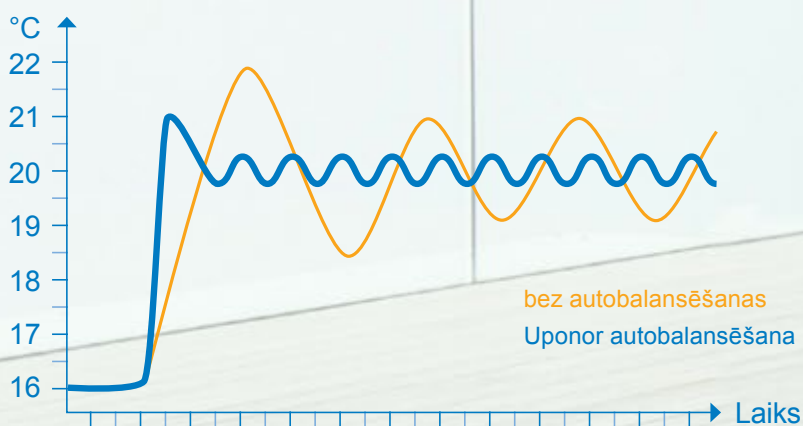

Mazāk enerģijas – vairāk komforta!

Smatrix Pulse automātiski optimizē enerģijas patēriņu

Manuālā hidrauliskā balansēšana ņem vērā tikai sākotnējos apstākļus, turpretī autobalansēšanas funkcija nepārtraukti pielāgojas jebkurām izmaiņām sistēmā vai telpā, bez sarežģītiem pārrēķiniem vai regulējumiem. Automātiskā balansēšana darbojas visos gadalaikos un pielāgojas mājas iemītnieku mainīgajam dzīvesveidam un lietošanas paradumiem, neveicot sadalītāju manuālo balansēšanu. Rezultātā grīdas virsmu temperatūra ir vienmērīgāka un sistēmas reakcijas laiks ir ātrāks un ar zemāku enerģijas patēriņu nekā jebkurai standarta termostatu sistēmai. Ietaupiet laiku, enerģiju un naudu, gūstot labumu no optimālā komforta!

Līdz 20% enerģijas ietaupījums ar autobalansēšanas tehnoloģiju: